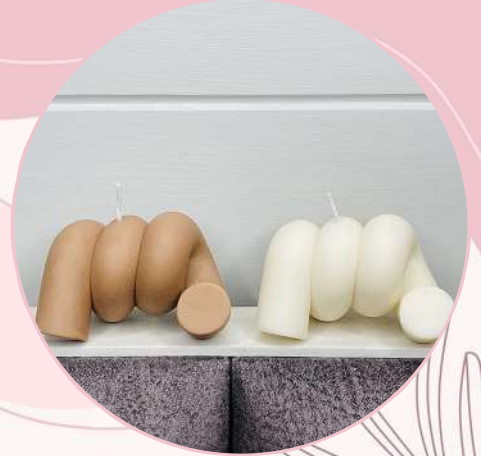

Product:- Spiral Knot Candle
Size:- 4*7.5 CM
Weight:- 100g
Paraffin Wax:- 35/-
Soy Wax:- 65/-